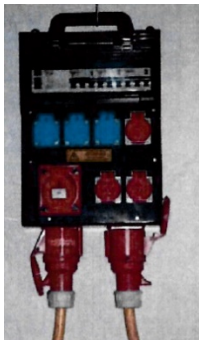

Steckdosenverteiler

Vermietung:

Ortsverein
Gemeinde
Worb

Andreas Hahn
Hauptstrasse 21
3076 Worb 031 839 19 61

1 x Steckdosenverteiler Typ 7800 Hartgummi, Standmodell

6 Einbausteckdosen Typ 23	16A 230V	2P+E
3 Einbausteckdosen Typ 25	16A 230V	3P+N+E
2 Einbausteckdosen CEE	16A 400V	3P+N+E
2 Einbausteckdosen CEE	32A 400V	3P+N+E
2 FI-Schalter 3N	40A 30mA	
5 Sicherungsautomaten 3P	16A C 6kA	
1 Hauptleitungsabzweigklemme 5x (4-16mm ²)		3P+N+E
1 Gerätestecker CEE	32A 400V	3P+N+E

Pro Anlass (eine Woche)* 150.-

5 x Steckdosenverteiler Typ 7400/3 Hartgummi, Wandmodell

3 Einbausteckdosen Typ 23	16A 230V	2P+E
3 Einbausteckdosen Typ 25	16A 230V	3P+N+E
1 Einbausteckdosen CEE	16A 400V	3P+N+E
1 Einbausteckdosen CEE	32A 400V	3P+N+E
1 FI-Schalter 3N	40A 30mA	
3 Sicherungsautomaten 3P	16A C 6kA	
1 Gerätestecker CEE	32A 400V	3P+N+E

Pro Stück / Anlass (eine Woche)* 100.-

2 x Steckdosenverteiler Typ 7400/2 Hartgummi, Wandmodell

3 Einbausteckdosen Typ 23	16A 230V	2P+E
3 Einbausteckdosen Typ 25	16A 230V	3P+N+E
2 Einbausteckdosen CEE	32A 400V	3P+N+E
1 FI-Schalter 3N	40A 30mA	
2 Sicherungsautomaten 3P	16A C 6kA	
1 Gerätestecker CEE	32A 400V	3P+N+E