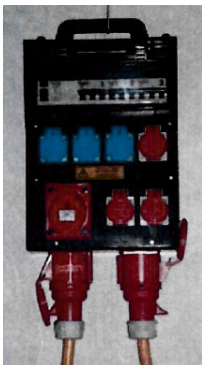

Steckdosenverteiler

Vermietung:

Ortsverein
Gemeinde
Worb

Andreas Hahn
Hauptstrasse 21
3076 Worb 031 839 19 61

1 x Steckdosenverteiler Typ 7800 Hartgummi, Standmodell

6 Einbausteckdosen Typ 23	16A 230V	2P+E
3 Einbausteckdosen Typ 25	16A 230V	3P+N+E
2 Einbausteckdosen CEE	16A 400V	3P+N+E
2 Einbausteckdosen CEE	32A 400V	3P+N+E
2 FI-Schalter 3N	40A 30mA	
5 Sicherungsautomaten 3P	16A C 6kA	
1 Hauptleitungsabzweigklemme 5x (4-16mm ²)		3P+N+E
1 Gerätestecker CEE	32A 400V	3P+N+E

Pro Anlass (eine Woche)* 150.-

5 x Steckdosenverteiler Typ 7400/3 Hartgummi, Wandmodell

3 Einbausteckdosen Typ 23	16A 230V	2P+E
3 Einbausteckdosen Typ 25	16A 230V	3P+N+E
1 Einbausteckdosen CEE	16A 400V	3P+N+E
1 Einbausteckdosen CEE	32A 400V	3P+N+E
1 FI-Schalter 3N	40A 30mA	
3 Sicherungsautomaten 3P	16A C 6kA	
1 Gerätestecker CEE	32A 400V	3P+N+E

Pro Stück / Anlass (eine Woche)* 100.-

2 x Steckdosenverteiler Typ 7400/2 Hartgummi, Wandmodell

3 Einbausteckdosen Typ 23	16A 230V	2P+E
3 Einbausteckdosen Typ 25	16A 230V	3P+N+E
2 Einbausteckdosen CEE	32A 400V	3P+N+E
1 FI-Schalter 3N	40A 30mA	
2 Sicherungsautomaten 3P	16A C 6kA	
1 Gerätestecker CEE	32A 400V	3P+N+E